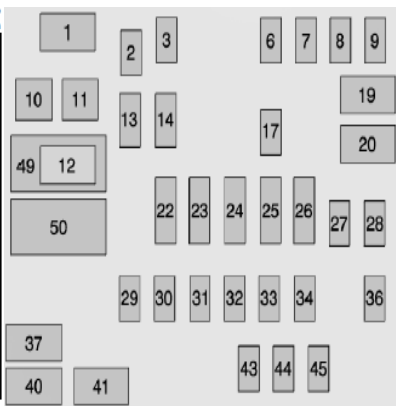

צד נהג

שימוש	Number (מספר)
גלגל הנהג מחומם	32
לא בשימוש	33
ריכוז המדיום והמחויבים	34
לא בשימוש	36
לא בשימוש	37
דלתות שמאל	40
מושב חשמלי של הנהג	41
מושב שמל קדמי מחומם/מקורר	43
מושבים ימניים קדמיים מחומם/מקוררים	44
לא בשימוש	45
מאגר מתח לאביזרים/אביזרים	49
נסיעה/התמנה	50

שימוש	Number (מספר)
לא בשימוש	19
לא בשימוש	20
מחמם, אורור, מיווג אור/מחמם עזר, אורור ופוזוג אורור התנה	22
ריכוז המדיום והמחויבים המתה/מדול אבזון חישה הפנה	23
לא בשימוש	24
מחבר קישור תנועים/מודול	25
מושב הנהג	26
שחרור נעילת דלתות פסיבי התנה פסיבית/ מחמם, אורור ופוזוג אורור	27
לא בשימוש	28
לא בשימוש	29
מאפשר תניה/דושות בעלת מנוע חשמלי	30
SEO	30
אביזרים/הפעלה התנה	31

ייתכן שברכב לא קיימים כל הנתונים הממסרים והמאפיינים המתוארים.

שימוש	Number (מספר)
שקע מתח אביזרים 2	1
SEO מאגר המתח לאביזרים	2
סווח דלת מוסך אויב/סיל/מראה פפמית	3
מודול בקרת המרכב 3	6
מודול בקרת המרכב 5	7
מתג חלון הנהג/ מתג מראה	8
לא בשימוש	9
שקע מתח אביזרים מאגר המתח לאביזרים	10
שקע מתח אביזרים מצבר	11
שקע מתח אביזרים /1	12
לוגיקה נפרדת מתג הפנה	13
תאורה אחורית למתג	14
מודול בקרת המרכב 1	17